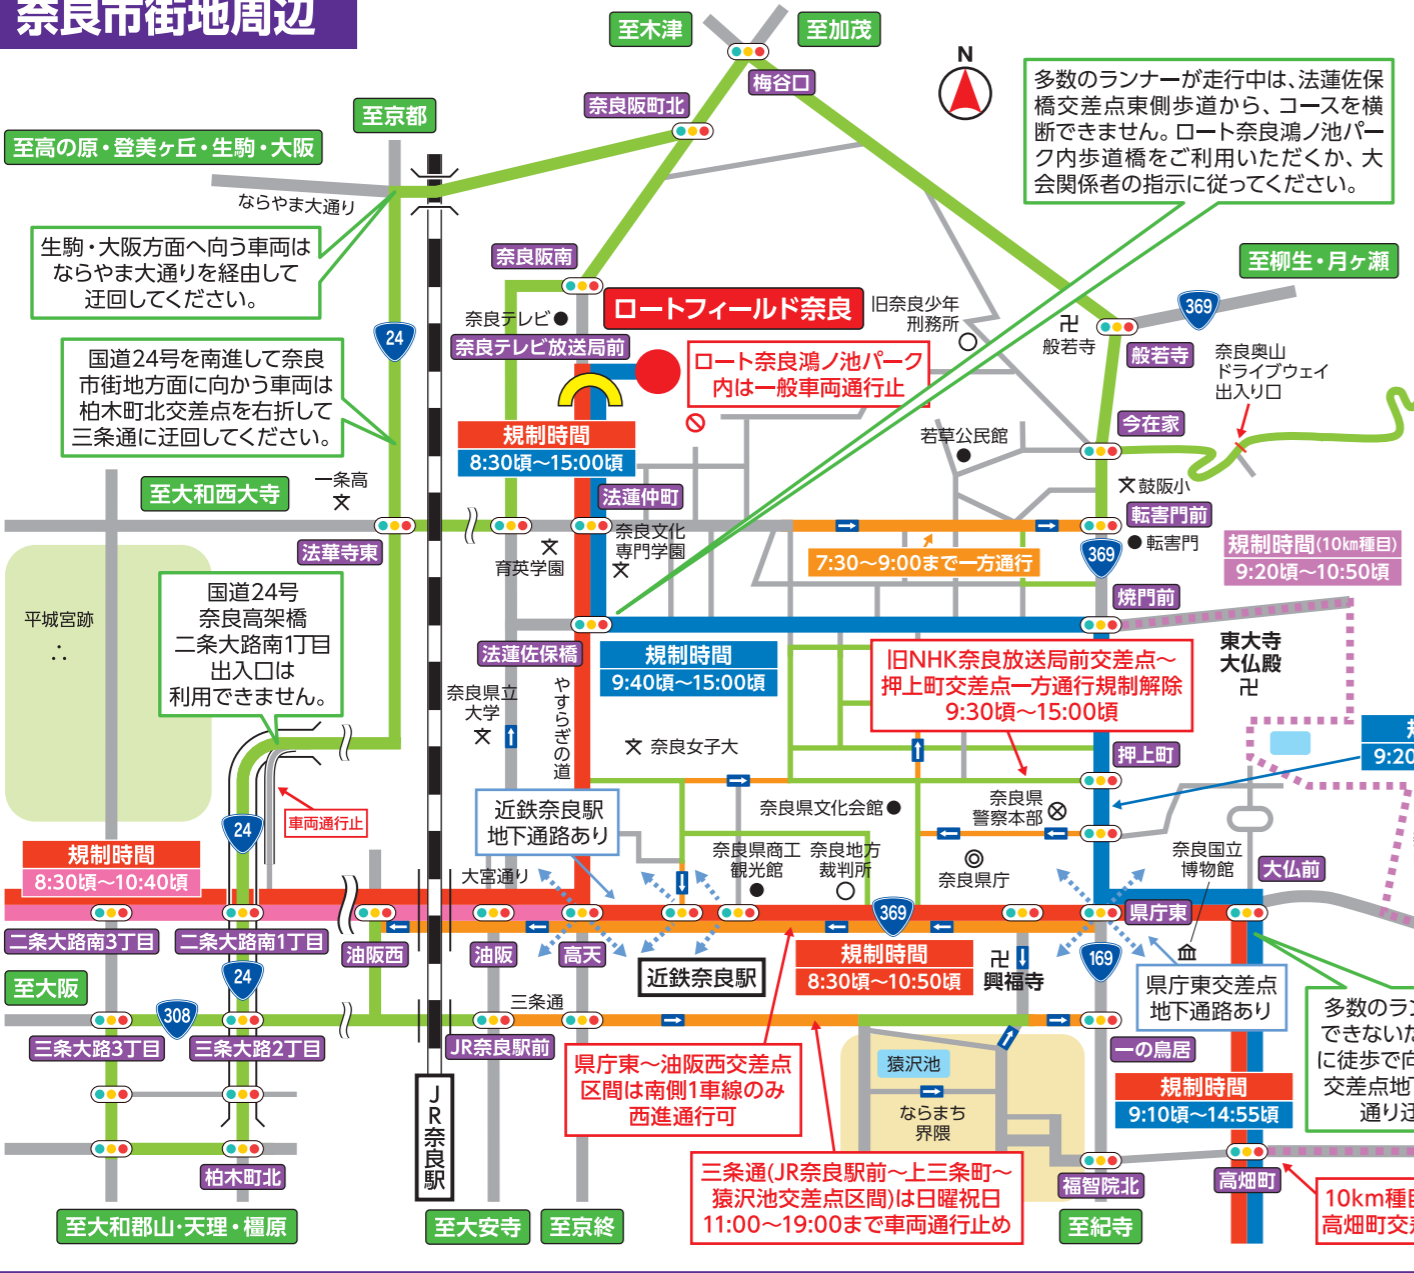

# 交通規制のお知らせ 奈良マラソン2022

令和4年 12月11日(日)開催 9:00スタート(ロードフィールド奈良)

※当日は交通規制にご理解とご協力をお願いします。  
 ※規制時間・規制区間は予定であり、変更されることがあります。

ランナーが走行中は自動車の通行や横断ができません(緊急自動車除く)。歩行者は、歩道橋、地下通路を利用して横断するか、または大会関係者の指示に従って横断して下さい。

## 奈良市街地周辺

## 国道169号周辺

## 名阪国道周辺