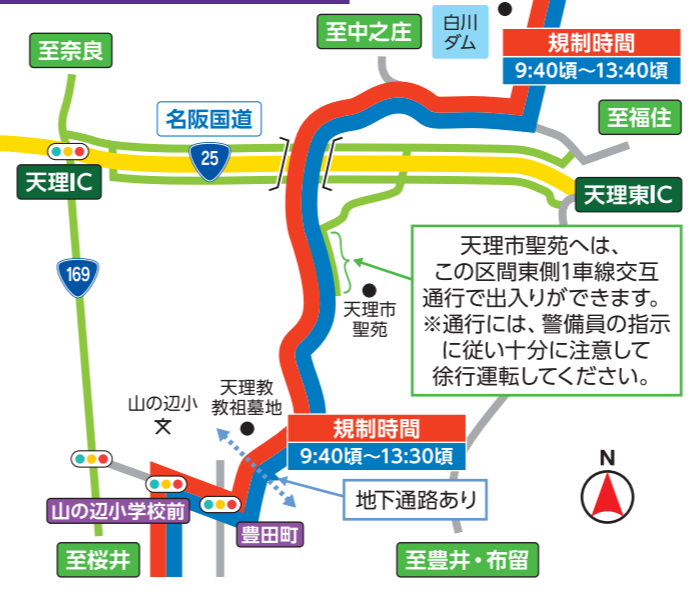

## 奈良市街地周辺

## 10:50頃~15:00頃までの交通規制

## 国道169号周辺

## 名阪国道周辺